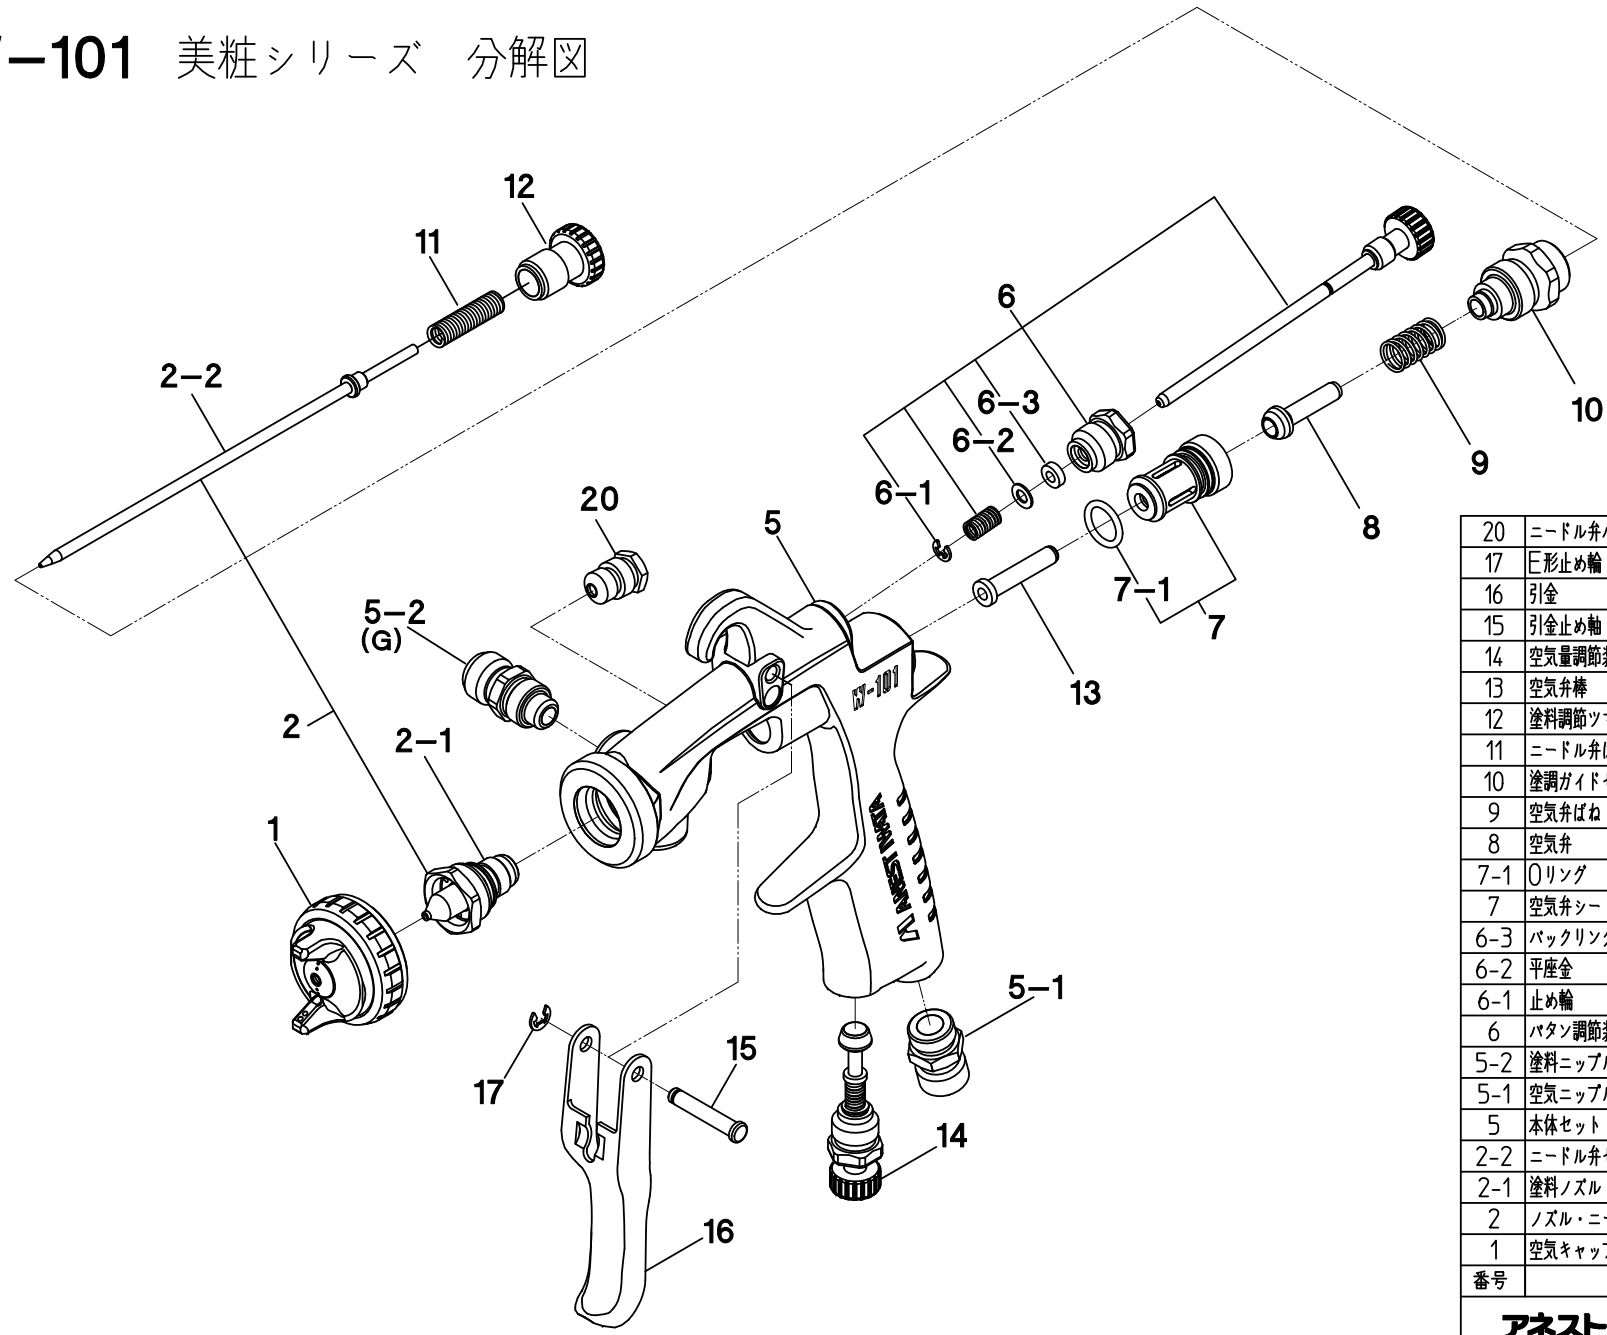

■ W-101 美粧シリーズ 分解図

20	ニードル弁バックセット
17	E形止め輪
16	引金
15	引金止め軸
14	空気量調節装置
13	空気弁棒
12	塗料調節ツマミ
11	ニードル弁ばね
10	塗料ガイドセット
9	空気弁ばね
8	空気弁
7-1	Oリング
7	空気弁シートセット
6-3	バックリング
6-2	平座金
6-1	止め輪
6	ボタン調節装置
5-2	塗料ニップル
5-1	空気ニップル
5	本体セット
2-2	ニードル弁セット
2-1	塗料ノズル
2	ノズル・ニードルセット
1	空気キャップセット
番号	部品名称