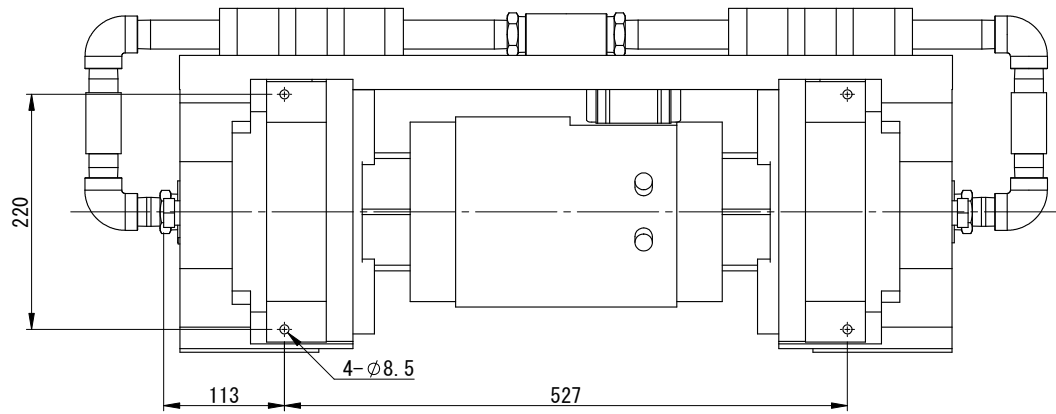

エアフラッシュ (オプション)  
Air Flush (option)

単位 Unit	mm	尺度 Scale	1:5	CAD-C
形式 Model	GVS-1000E			
品名 Description	スクロール真空ポンプ Scroll vacuum pump			
図番 DWGNo.	A15-201-0005S			
<b>参 考</b> Reference Drawing				
<b>アネスト岩田株式会社</b> ANEST IWATA Corporation				