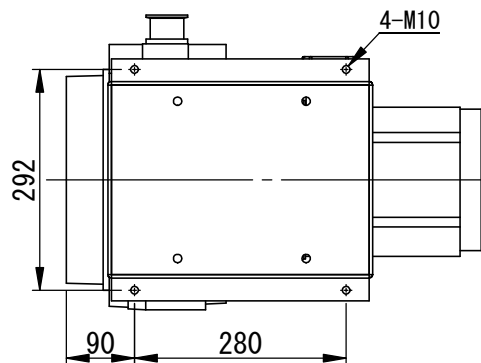

質量 : 68kg

単位 Unit	mm	尺度 Scale	1:10	CAD-C
形式 Model	ISP-1000E-TH			
品名 Description	スクロール真空ポンプ Scroll vacuum pump			
図番 DWGNo.	A15-201-0002S			
参 考 Reference Drawing				
アネスト岩田株式会社 ANEST IWATA Corporation				

単位 Unit	mm	尺度 Scale	1:10	CAD-C
形式 Model	ISP-1000E-TV			
品名 Description	スクロール真空ポンプ Scroll vacuum pump			
図番 DWGNo.	A15-201-0024S			
参 考 Reference Drawing				
アネスト岩田株式会社 ANEST IWATA Corporation				