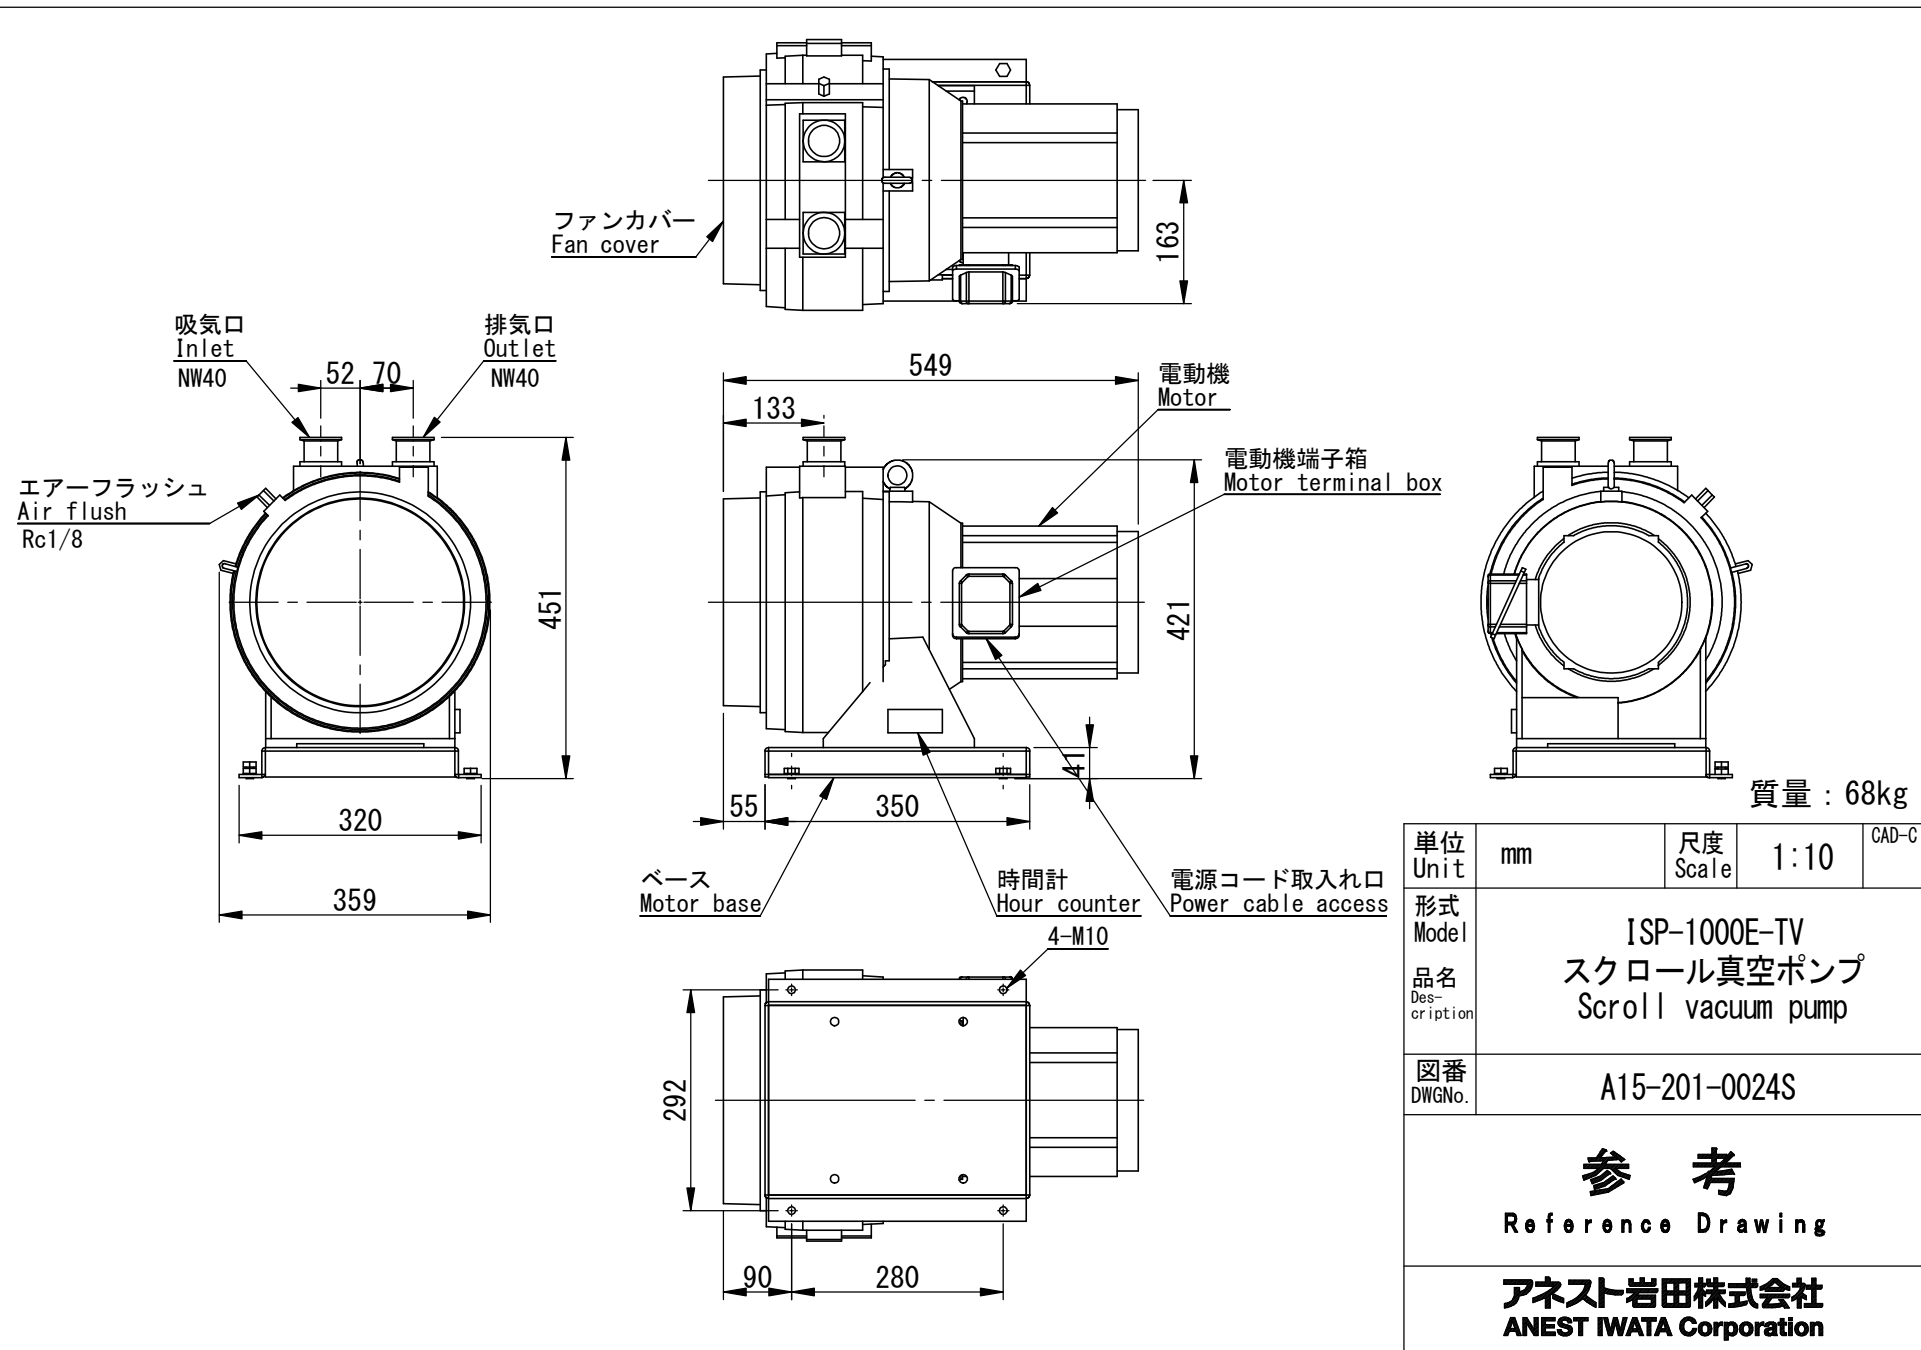

質量 : 68kg

単位 Unit	mm	尺度 Scale	1:10	CAD-C
形式 Model	ISP-1000E-TH			
品名 Description	スクロール真空ポンプ Scroll vacuum pump			
図番 DWGNo.	A15-201-0002S			
参 考 Reference Drawing				
アネスト岩田株式会社 ANEST IWATA Corporation				

単位 Unit	mm	尺度 Scale	1:10	CAD-C
形式 Model	ISP-1000E-TV			
品名 Description	スクロール真空ポンプ Scroll vacuum pump			
図番 DWGNo.	A15-201-0024S			
参 考 Reference Drawing				
アネスト岩田株式会社 ANEST IWATA Corporation				