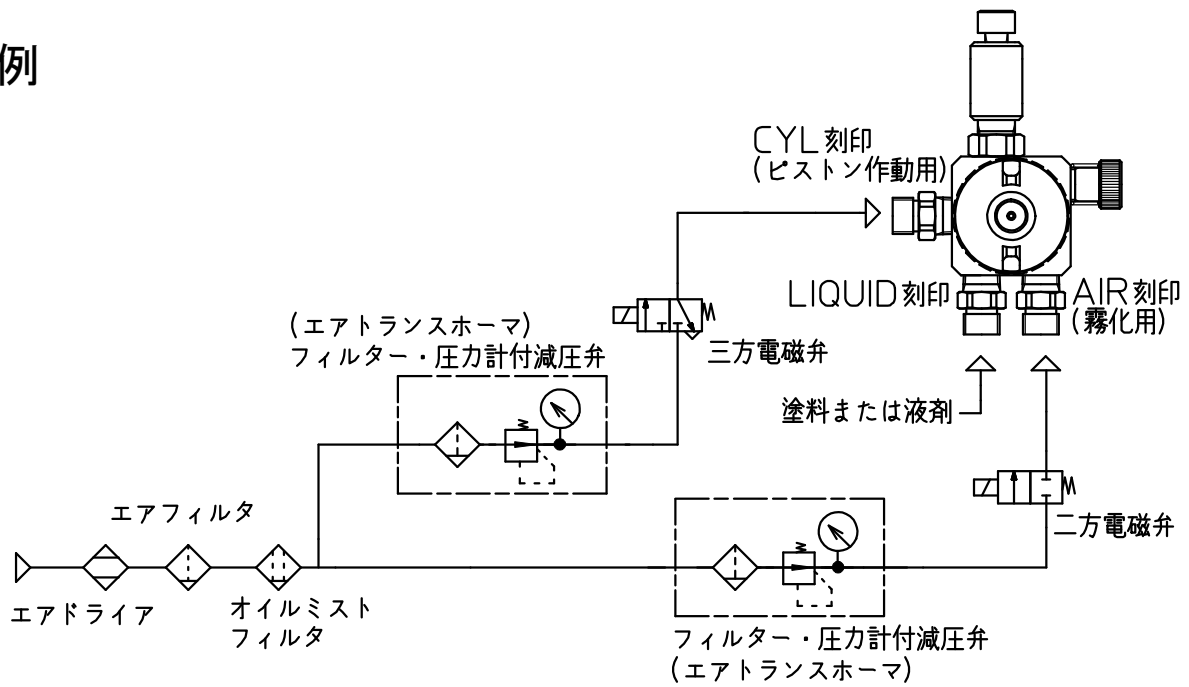

配管図と回路図例

対象機種

形式	品名
FOG-A101N	食液用自動ガン
TOF-6B	汎用自動ガン
TOF-6RB	丸吹汎用自動ガン
TOF-30	汎用自動ガン

配管例

回路例

* タイマー設定時間は一例であり、お客様が任意の時間に設定ください。