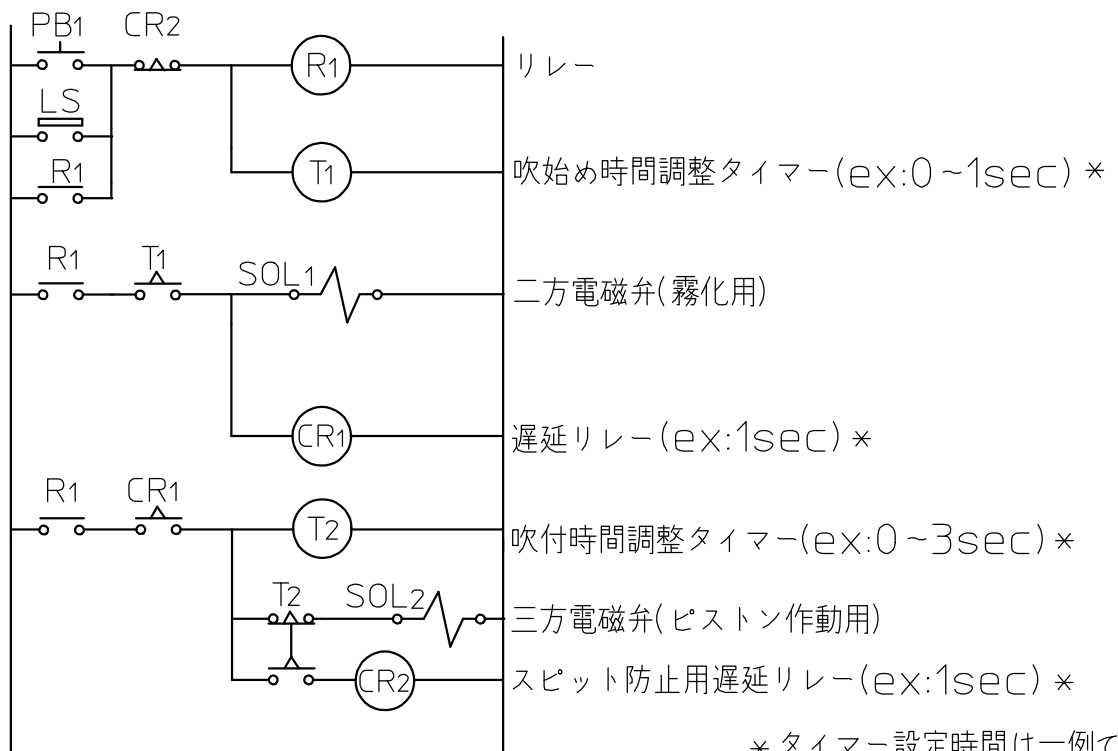

配管図と回路図例

対象機種

形式	品名
FOG-A101N	食液用自動ガン
TOF-6B	汎用自動ガン
TOF-6RB	丸吹汎用自動ガン
TOF-30	汎用自動ガン

配管例

回路例

* タイマー設定時間は一例であり、お客様が任意の時間に設定ください。