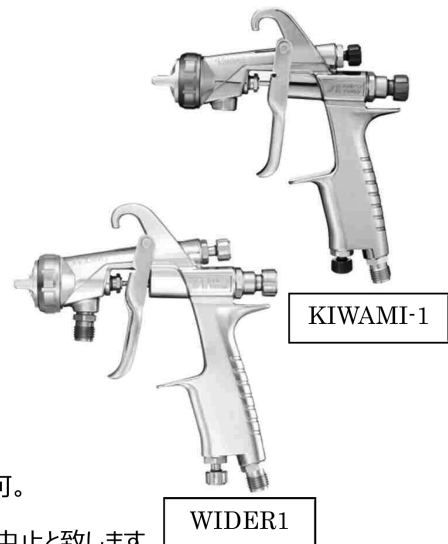

2. 発 売 時 期：2019年8月1日(木) 出荷開始

3. ご 注 文 受 付：2019年7月10日(水) 受付開始

4. 補用部品の互換性：W-101との互換性無し。
 ニードルベンパッキンセット(93765610)のみ併用可。

5. W-101 販売中止時期：2019年8月1日(木)以降、在庫償却後販売中止と致します。

6. W-101 補用部品：供給期限3年とします。

7. 従来形式・新形式互換一覧/メーカー希望小売価格