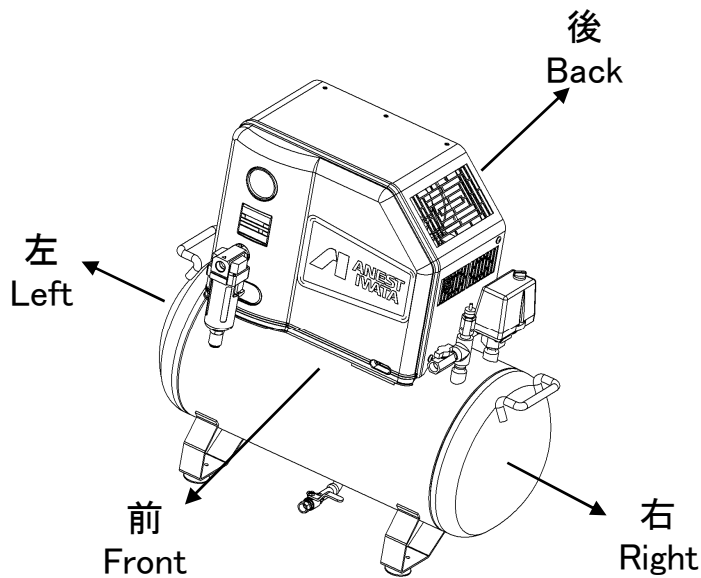

騒音データ Noise data

騒音値 Noise Level

測定環境 Environment	無響音室 Anechoic room
測定位置 Location	距離1.5m 高さ1.0m Distance1.5m Height1.0m
測定特性 Characteristic	A特性 A-Characterstic

dB(A)

形式 Model	前 Front	後 Back	左 Left	右 Right
EFBS04B-95-100 50Hz	56.0	57.5	54.5	53.5
EFBS04B-95-100 60Hz	59.0	59.5	57.0	56.0
EFBS07B-95-100 50Hz	61.0	60.0	59.5	57.0
EFBS07B-95-100 60Hz	63.0	62.0	61.0	58.0

注意. この騒音データは平均値です。

Notice. These noise data are average value.

アネスト岩田株式会社