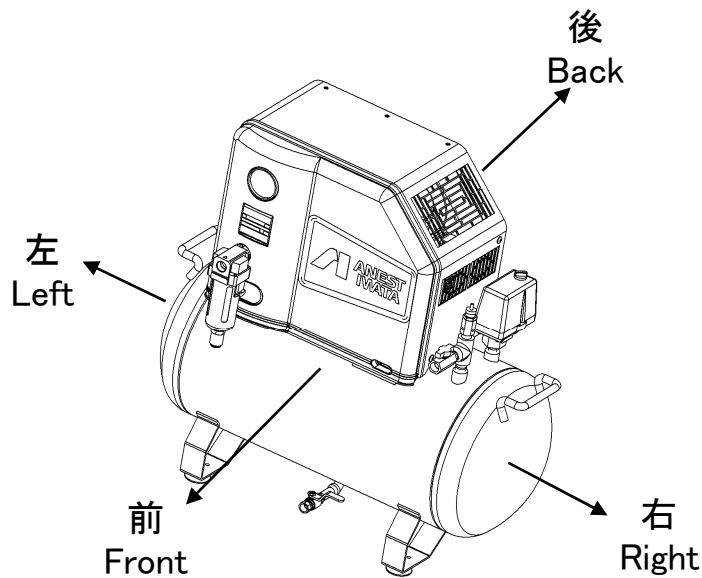

騒音データ Noise data

騒音値 Noise Level

測定環境 Environment	無響音室 Anechoic room
測定位置 Location	距離1.5m 高さ1.0m Distance1.5m Height1.0m
測定特性 Characteristic	A特性 A-Characterstic

dB(A)

形式 Model	前 Front	後 Back	左 Left	右 Right
EFBS04B-9.5 50Hz	56.0	57.5	54.5	53.5
EFBS04B-9.5 60Hz	59.0	59.5	57.0	56.0
EFBS07B-9.5 50Hz	61.0	60.0	59.5	57.0
EFBS07B-9.5 60Hz	63.0	62.0	61.0	58.0

注意. この騒音データは平均値です。

Notice. These noise data are average value.

アネスト岩田株式会社