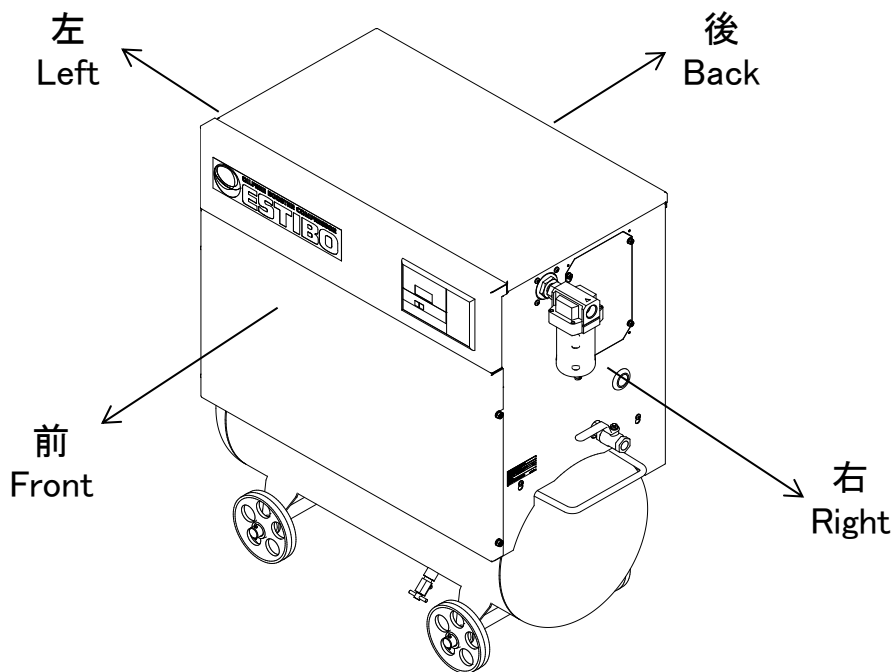

騒音データ Noise data

騒音値 Noise Level

測定環境 Environment	無響音室 Anechoic room
測定位置 Location	距離1.5m 高さ1.0m Distance1.5m Height1.0m
測定特性 Characteristic	A特性 A-Characterstic

dB(A)

形式 Model	前 Front	後 Back	左 Left	右 Right
EFBS15BF-10	68	68	65	67

注意. この騒音データは平均値です。
Notice. These noise data are average value.

アネスト岩田株式会社