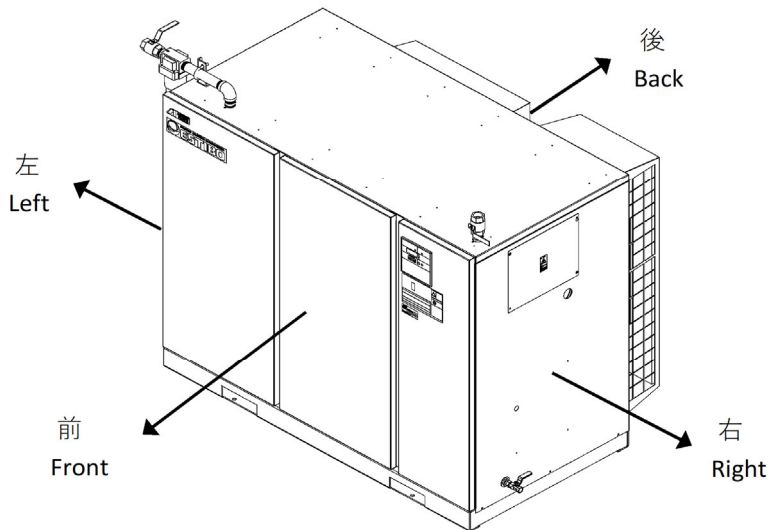

騒音データ Noise data

騒音値 Noise Level

測定環境 Environment	無響音室 Anechoic room
測定位置 Location	距離1.5m 高さ1.0m Distance1.5m Height1.0m
測定特性 Characteristic	A特性 A-Characterstic

dB(A)

形式 Model	前 Front			
CLBS110-30	60			

注意. この騒音データは平均値です。
Notice. These noise data are average value.

アネスト岩田株式会社