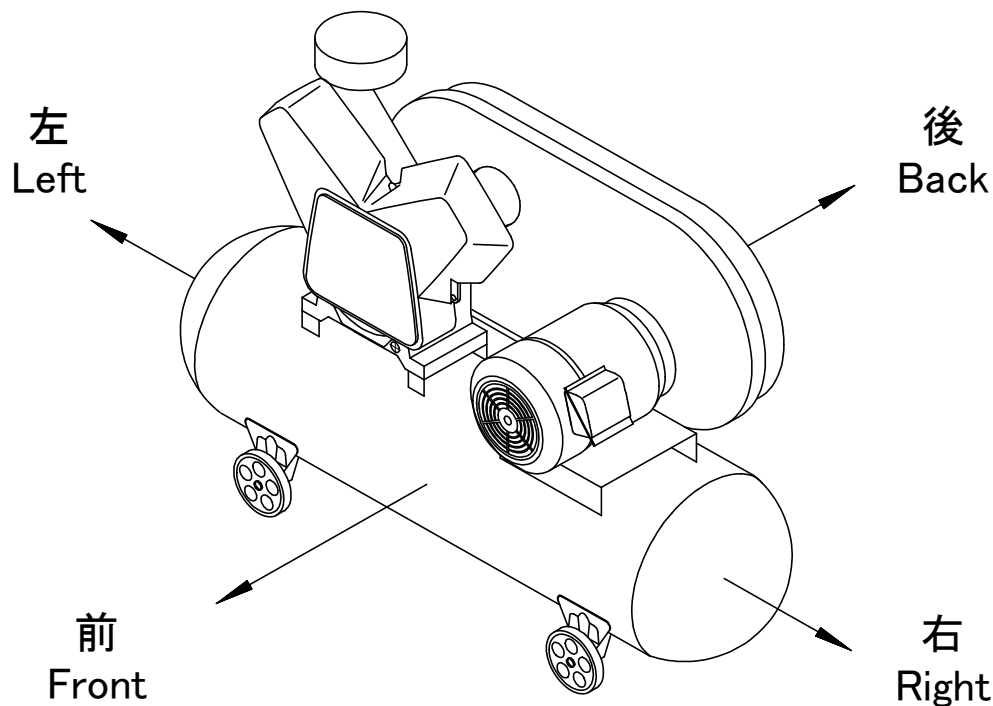

騒音データ Noise data

騒音値 Noise Level

測定環境 Environment	無響音室 Anechoic room
測定位置 Location	距離1.5m 高さ1.0m Distance1.5m Height1.0m
測定特性 Characteristic	A特性 A-Characterstic

dB(A)

形式 Model	前 Front	後 Back	左 Left	右 Right
TFP15CF-10	74	77	74	73

注意. この騒音データは平均値です。

Notice. These noise data are average value.

アネスト岩田株式会社