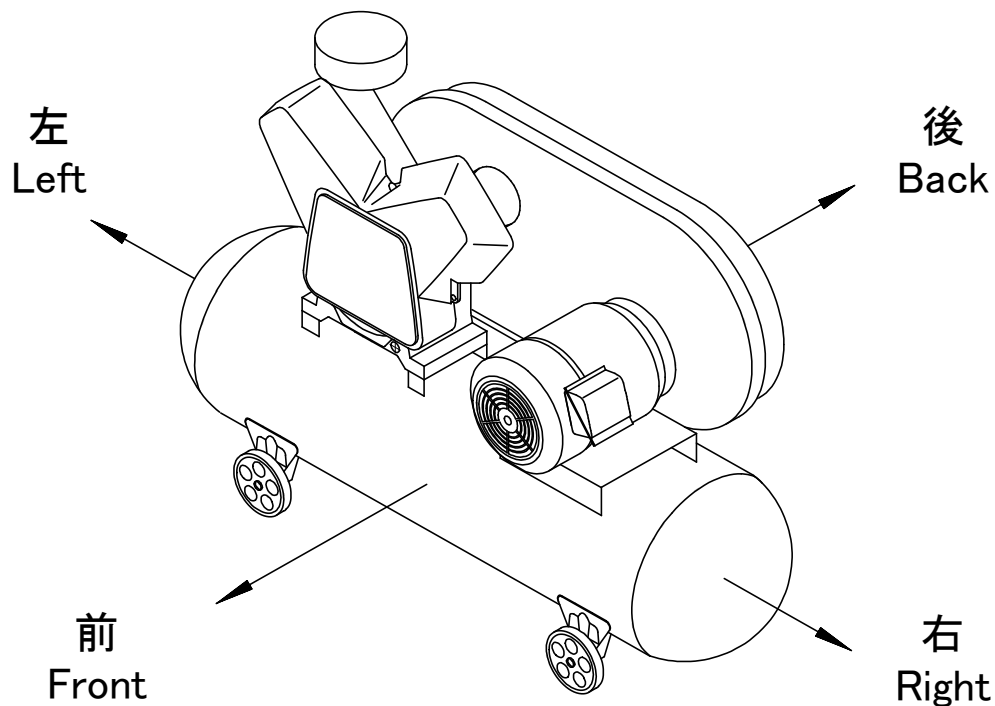

騒音データ Noise data

騒音値 Noise Level

測定環境 Environment	無響音室 Anechoic room
測定位置 Location	距離1.5m 高さ1.0m Distance1.5m Height1.0m
測定特性 Characteristic	A特性 A-Characterstic

dB(A)

形式 Model	前 Front	後 Back	左 Left	右 Right
TFP22CF-10	74	75.5	73.5	70.5

注意. この騒音データは平均値です。

Notice. These noise data are average value.

アネスト岩田株式会社