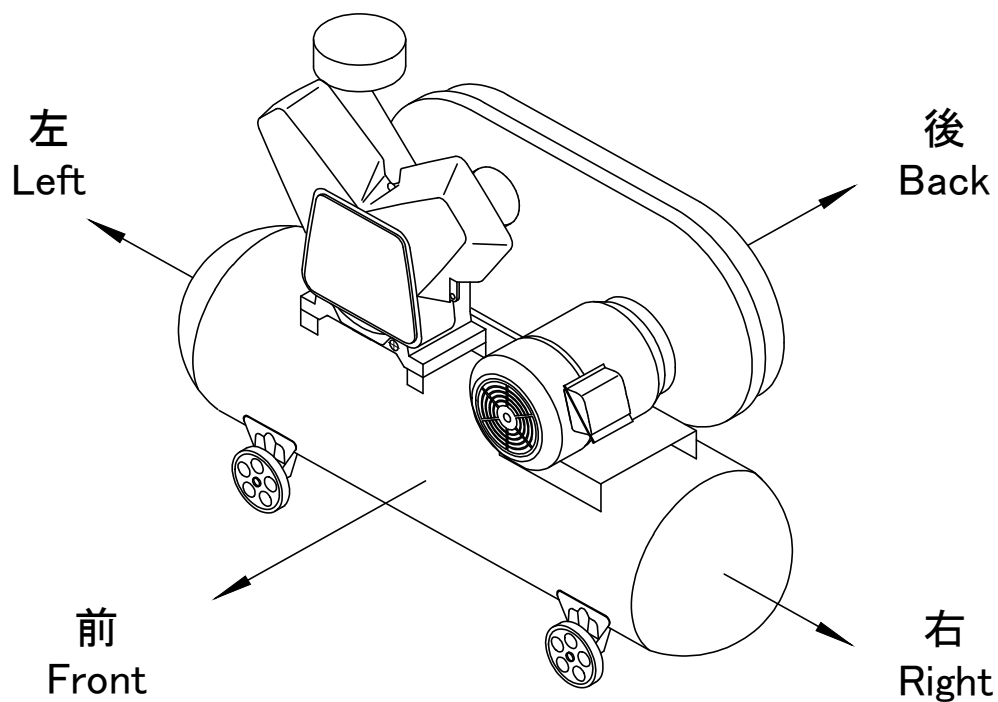

騒音データ Noise data

騒音値 Noise Level

測定環境 Environment	無響音室 Anechoic room
測定位置 Location	距離1.5m 高さ1.0m Distance1.5m Height1.0m
測定特性 Characteristic	A特性 A-Characteristic

dB(A)

形式 Model	前 Front	後 Back	左 Left	右 Right
TFP37CF-10	78	81.5	78.5	75

注意. この騒音データは平均値です。

Notice. These noise data are average value.

アネスト岩田株式会社