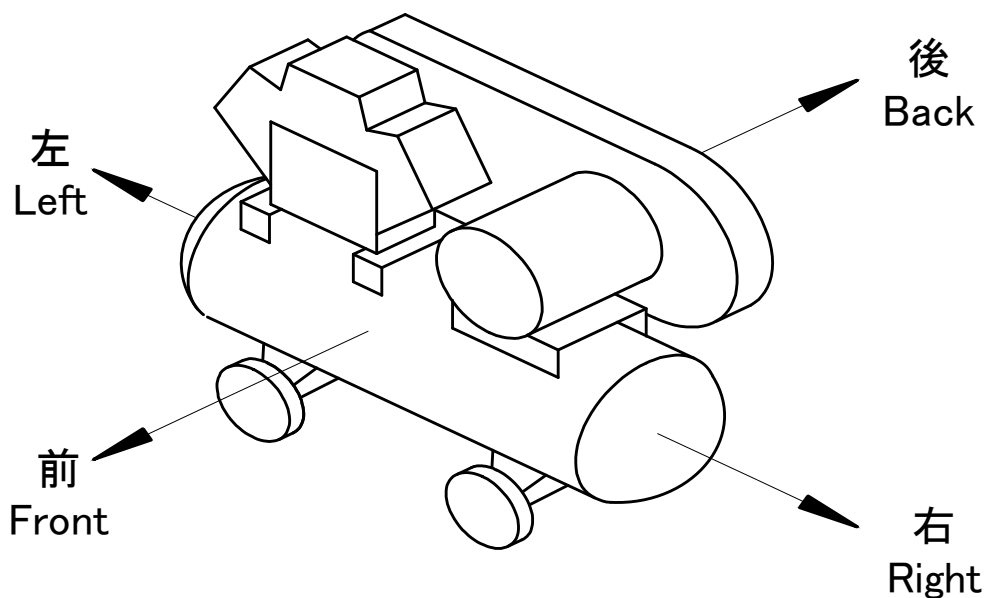

騒音データ Noise data

騒音値 Noise Level

測定環境 Environment	無響音室 Anechoic room
測定位置 Location	距離1.5m 高さ1.0m Distance1.5m Height1.0m
測定特性 Characteristic	A特性 A-Characteristic

dB(A)

形式 Model	前 Front	後 Back	左 Left	右 Right
TFU07BF-7	74	75.5	71	70
TFPC07BF-10	74	76	70	70
TFP07BF-10	74	74.5	71	70.5

注意. この騒音データは平均値です。

Notice. These noise data are average value.

アネスト岩田株式会社