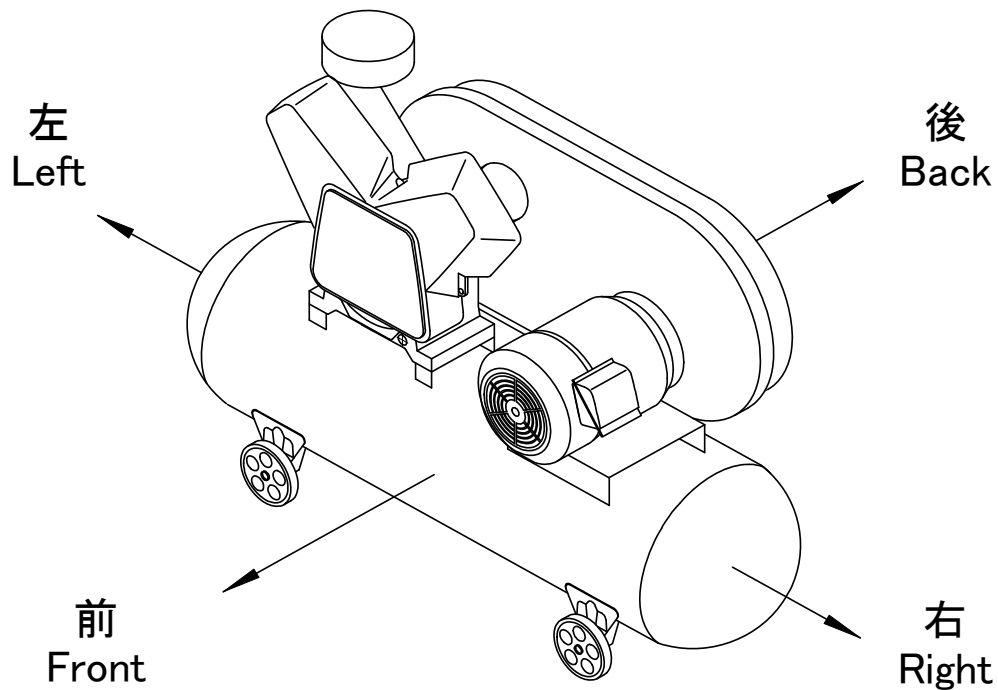

騒音データ Noise data

騒音値 Noise Level

測定環境 Environment	無響音室 Anechoic room
測定位置 Location	距離1.5m 高さ1.0m Distance1.5m Height1.0m
測定特性 Characteristic	A特性 A-Characterstic

dB(A)

形式 Model	前 Front	後 Back	左 Left	右 Right
TLPC07BF-10	71	73	67	67

注意. この騒音データは平均値です。

Notice. These noise data are average value.

アネスト岩田株式会社