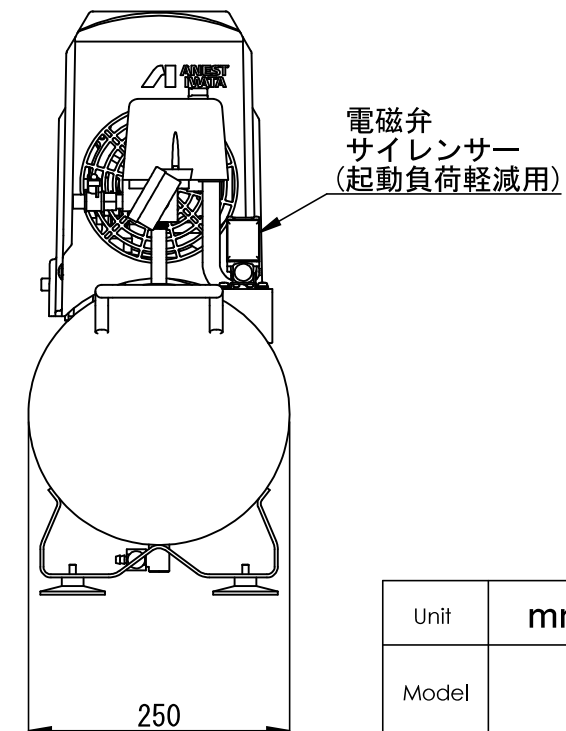

項目	形式	TWP04-8C
出力		400W
電源		単相AC100V 50/60Hz
運転制御方式		圧力開閉器制御
制御圧力	MPa	0.6 ~ 0.8
最高使用圧力	MPa	0.8
吐出空気量 (50/60Hz)	L/min	37 / 45
タンク容量	L	22
空気取出口	B	G 1/4
寸法(全幅×奥行×全高)	mm	565×250×530
質量	kg	24
電源コード寸法	m	2

参考
 2018/10/31
 アネスト岩田株式会社

Unit	mm	Scale	1:7	CAD-C
Model	TWP04-8C			
Drawing Name	レゾ ロコン レッサ			
Code Nr.	—			
Issued(Y/M/DD)	2018/ 10 / 15			
ANEST IWATA Corporation				