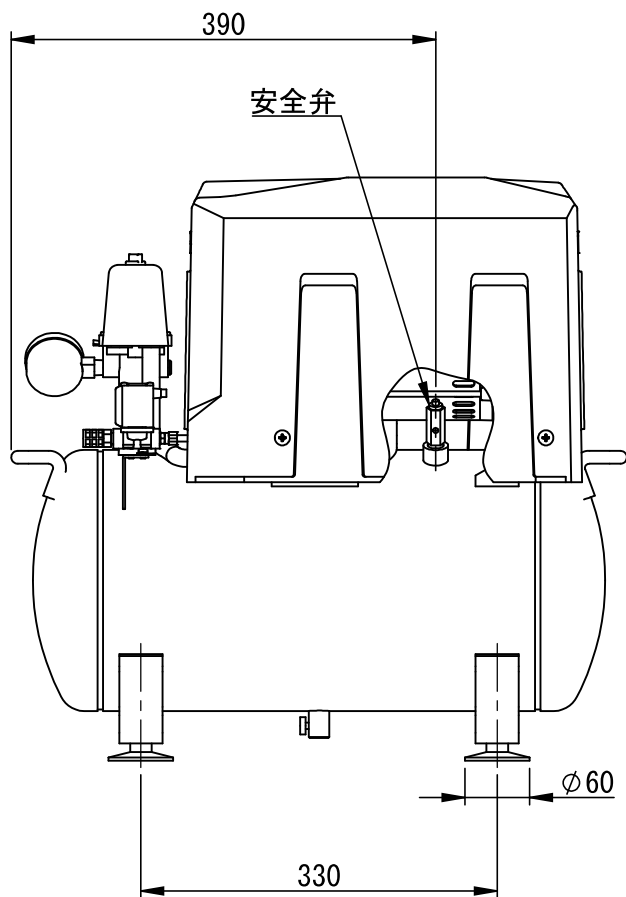

項目	形式	TWP04-8C
出力		400W
電源		単相AC100V 50/60Hz
運転制御方式		圧力開閉器制御
制御圧力	MPa	0.6 ~ 0.8
最高使用圧力	MPa	0.8
吐出空気量 (50/60Hz)	L/min	37 / 45
タンク容量	L	22
空気取出口	B	G 1/4
寸法(全幅×奥行×全高)	mm	565×250×530
質量	kg	24
電源コード寸法	m	2

参考
 2018/10/31
 アネスト岩田株式会社

Unit	mm	Scale	1:7	CAD-C
Model	TWP04-8C			
Drawing Name	レゾ ロコン レッサ			
Code Nr.	—			
Issued(Y/M/DD)	2018/ 10 / 15			
ANEST IWATA Corporation				