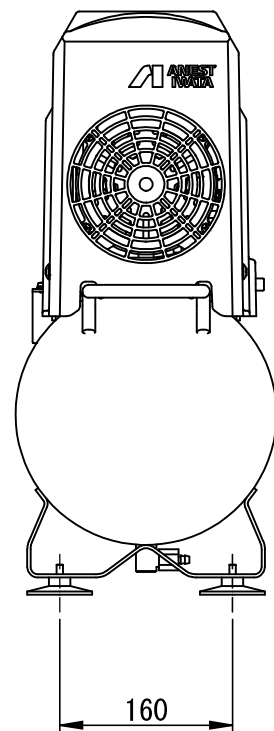

項目	形式	TWP04-8C
出力		400W
電源		単相AC100V 50/60Hz
運転制御方式		圧力開閉器制御
制御圧力	MPa	0.6 ~ 0.8
最高使用圧力	MPa	0.8
吐出空気量 (50/60Hz)	L/min	37 / 45
タンク容量	L	22
空気取出口	B	G 1/4
寸法(全幅×奥行×全高)	mm	565×250×530
質量	kg	24
電源コード寸法	m	2

参考
 2018/10/31
 アネスト岩田株式会社

Unit	mm	Scale	1:7	CAD-C
Model	TWP04-8C			
Drawing Name	レゾ ロコン レッサ			
Code Nr.	—			
Issued(Y/M/DD)	2018/ 10 / 15			
ANEST IWATA Corporation				