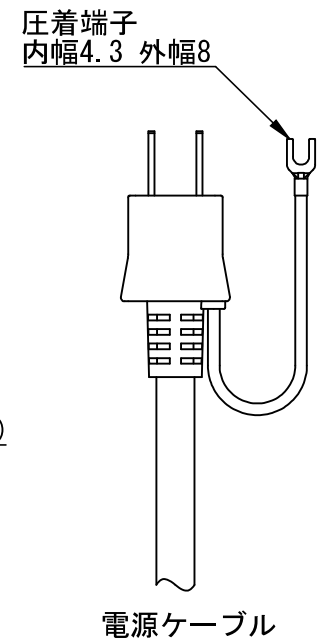

項目	形式	TWP04-8C
出力		400W
電源		単相AC100V 50/60Hz
運転制御方式		圧力開閉器制御
制御圧力	MPa	0.6 ~ 0.8
最高使用圧力	MPa	0.8
吐出空気量 (50/60Hz)	L/min	37 / 45
タンク容量	L	22
空気取出口	B	G 1/4
寸法(全幅×奥行×全高)	mm	565×250×530
質量	kg	24
電源コード寸法	m	2

参考
 2018/10/31
 アネスト岩田株式会社

Unit	mm	Scale	1:7	CAD-C
Model	TWP04-8C			
Drawing Name	レゾ ロコン レッサ			
Code Nr.	—			
Issued(Y/M/DD)	2018/ 10 / 15			
ANEST IWATA Corporation				