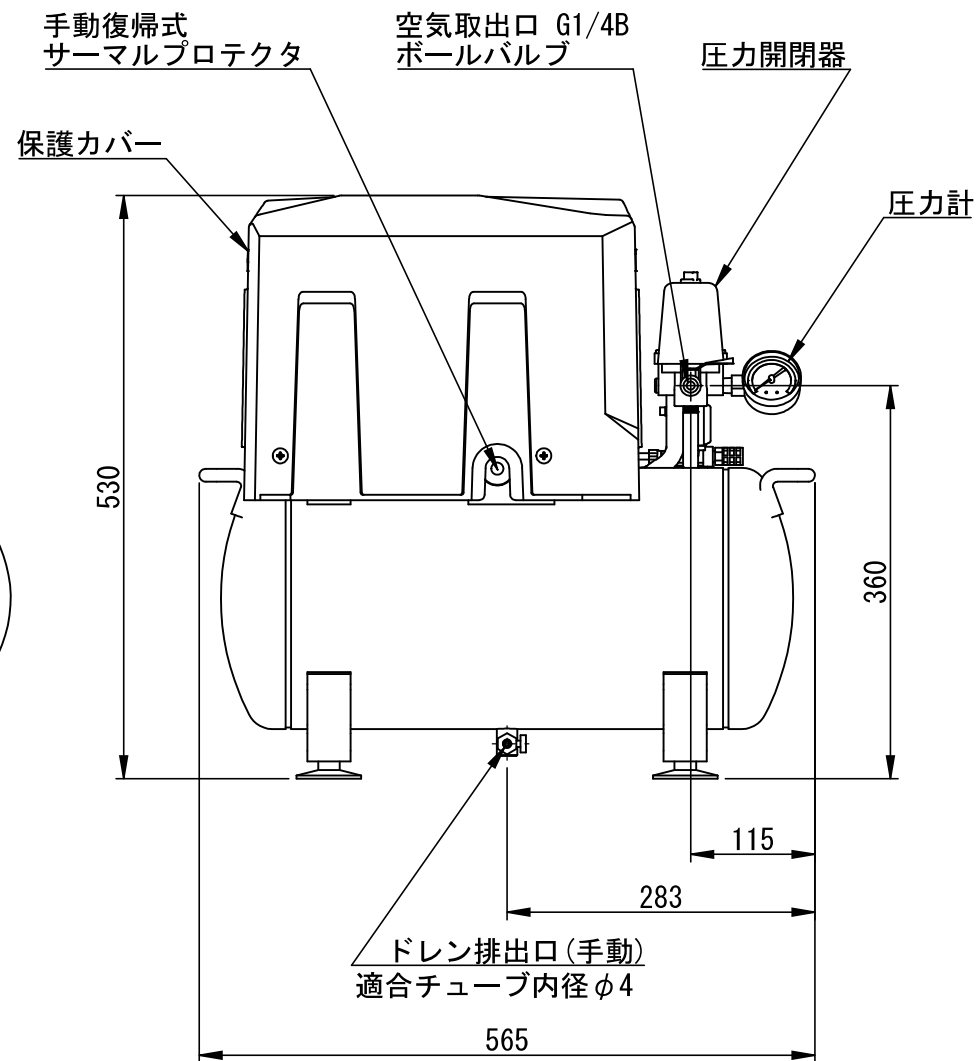

項目	形式	TWP04-8C
出力		400W
電源		単相AC100V 50/60Hz
運転制御方式		圧力開閉器制御
制御圧力	MPa	0.6 ~ 0.8
最高使用圧力	MPa	0.8
吐出空気量 (50/60Hz)	L/min	37 / 45
タンク容量	L	22
空気取出口	B	G 1/4
寸法(全幅×奥行×全高)	mm	565×250×530
質量	kg	24
電源コード寸法	m	2

参考
 2018/10/31
 アネスト岩田株式会社

Unit	mm	Scale	1:7	CAD-C
Model	TWP04-8C			
Drawing Name	レゾ ロコン レッサ			
Code Nr.	—			
Issued(Y/M/DD)	2018/ 10 / 15			
ANEST IWATA Corporation				