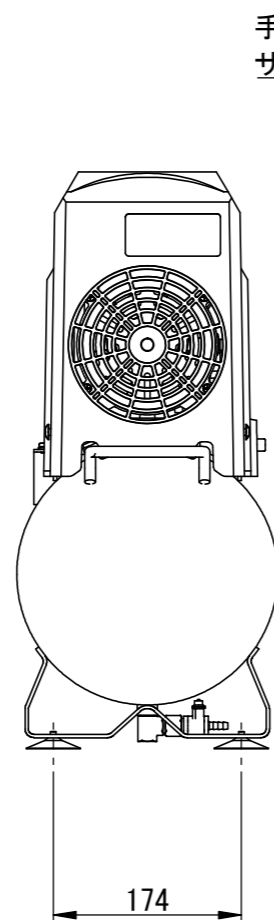

項目		形式	TWP04-8C
出力			400W
電源			単相AC100V 50/60Hz
運転制御方式			圧力開閉器制御
制御圧力	MPa		0.6 ~ 0.8
最高使用圧力	MPa		0.8
吐出空気量 (50/60Hz)	L/min		37 / 45
タンク容量	L		22
空気取出口	B		G 1/4
寸法 (全幅×奥行×全高)	mm		565×250×530
質量	kg		24
電源コード寸法	m		2

参考
 2024/3/26
 アネスト岩田株式会社

Unit	mm	Scale	1:7	CAD-C
Model	TWP04-8C			
Drawing Name	レップ ロンプ レッサ			
Code Nr.	—			
Issued (YY/MM/DD)	2024/03/26			

ANEST IWATA Corporation