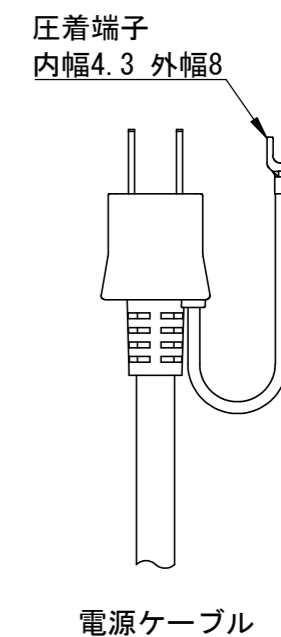

項目		形式	TWP04-8C
出力			400W
電源			単相AC100V 50/60Hz
運転制御方式			圧力開閉器制御
制御圧力	MPa		0.6 ~ 0.8
最高使用圧力	MPa		0.8
吐出空気量 (50/60Hz)	L/min		37 / 45
タンク容量	L		22
空気取出口	B		G 1/4
寸法 (全幅×奥行×全高)	mm		565×250×530
質量	kg		24
電源コード寸法	m		2

参考
 2024/3/26
 アネスト岩田株式会社

Unit	mm	Scale	1:7	CAD-C
Model	TWP04-8C			
Drawing Name	レップ ロンプ レッサ			
Code Nr.	—			
Issued (YY/MM/DD)	2024/03/26			

ANEST IWATA Corporation