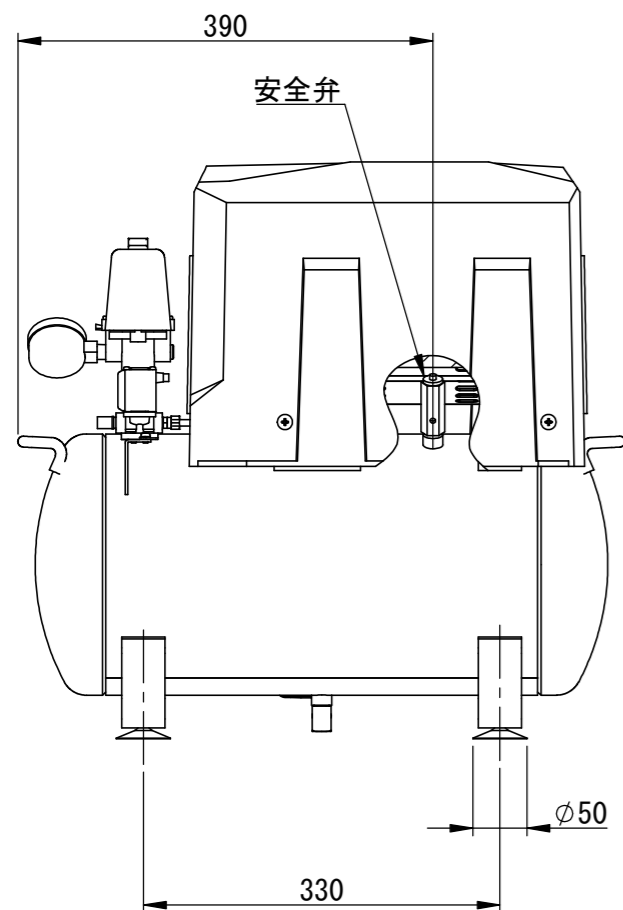

項目		形式	TWP04-8C
出力			400W
電源			単相AC100V 50/60Hz
運転制御方式			圧力開閉器制御
制御圧力	MPa		0.6 ~ 0.8
最高使用圧力	MPa		0.8
吐出空気量 (50/60Hz)	L/min		37 / 45
タンク容量	L		22
空気取出口	B		G 1/4
寸法 (全幅×奥行×全高)	mm		565×250×530
質量	kg		24
電源コード寸法	m		2

参考
 2024/3/26
 アネスト岩田株式会社

Unit	mm	Scale	1:7	CAD-C
Model	TWP04-8C			
Drawing Name	レップ ロンプ レッサ			
Code Nr.	—			
Issued (YY/MM/DD)	2024/03/26			

ANEST IWATA Corporation