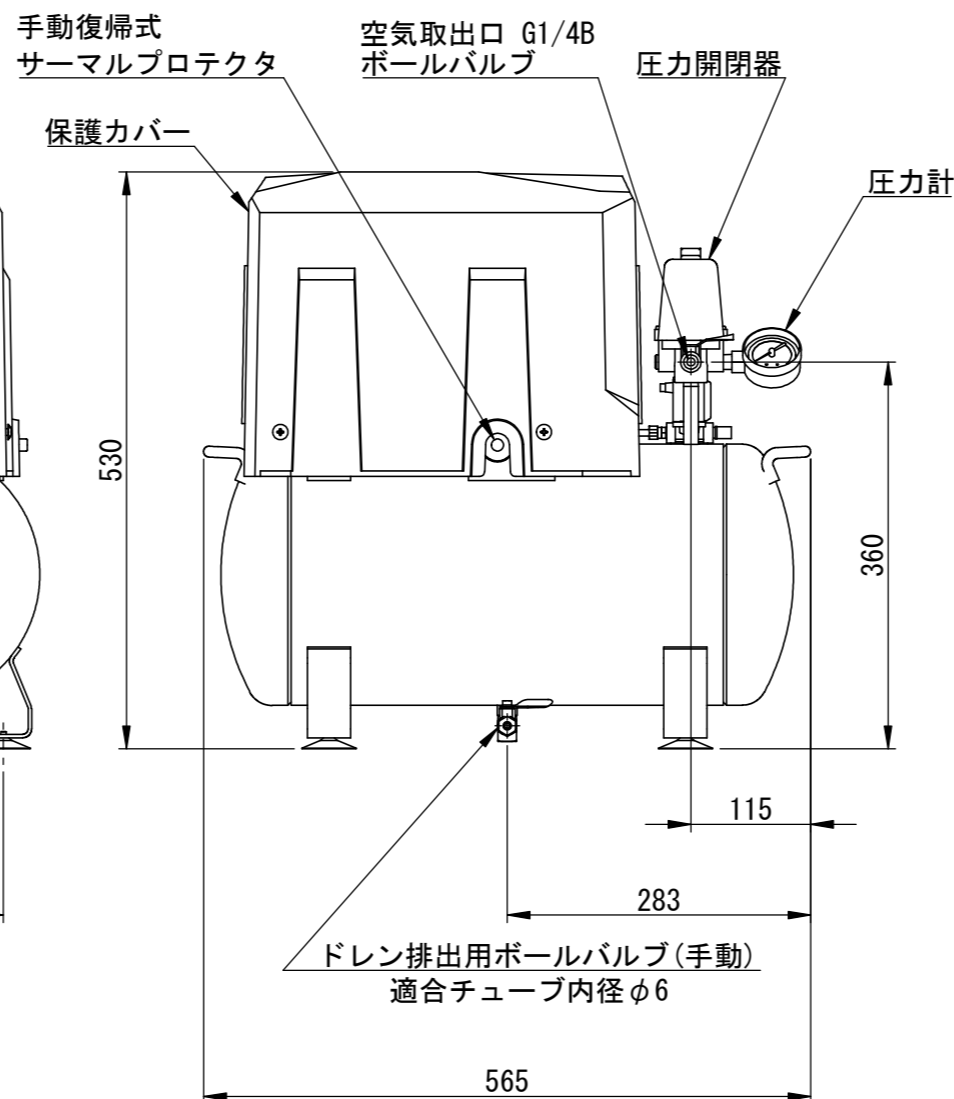

項目		形式	TWP04-8C
出力			400W
電源			単相AC100V 50/60Hz
運転制御方式			圧力開閉器制御
制御圧力	MPa		0.6 ~ 0.8
最高使用圧力	MPa		0.8
吐出空気量 (50/60Hz)	L/min		37 / 45
タンク容量	L		22
空気取出口	B		G 1/4
寸法 (全幅×奥行×全高)	mm		565×250×530
質量	kg		24
電源コード寸法	m		2

参考
 2024/3/26
 アネスト岩田株式会社

Unit	mm	Scale	1:7	CAD-C
Model	TWP04-8C			
Drawing Name	レップ ロンプ レッサ			
Code Nr.	—			
Issued (YY/MM/DD)	2024/03/26			

ANEST IWATA Corporation