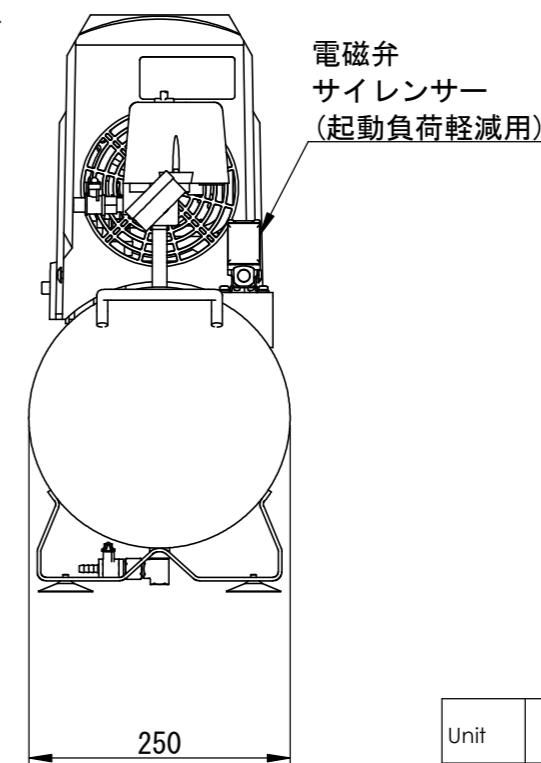

項目		形式	TWP04-8C
出力			400W
電源			単相AC100V 50/60Hz
運転制御方式			圧力開閉器制御
制御圧力	MPa		0.6 ~ 0.8
最高使用圧力	MPa		0.8
吐出空気量 (50/60Hz)	L/min		37 / 45
タンク容量	L		22
空気取出口	B		G 1/4
寸法 (全幅×奥行×全高)	mm		565×250×530
質量	kg		24
電源コード寸法	m		2

参考
 2024/3/26
 アネスト岩田株式会社

Unit	mm	Scale	1:7	CAD-C
Model	TWP04-8C			
Drawing Name	レップ ロンプ レッサ			
Code Nr.	—			
Issued (YY/MM/DD)	2024/03/26			

ANEST IWATA Corporation