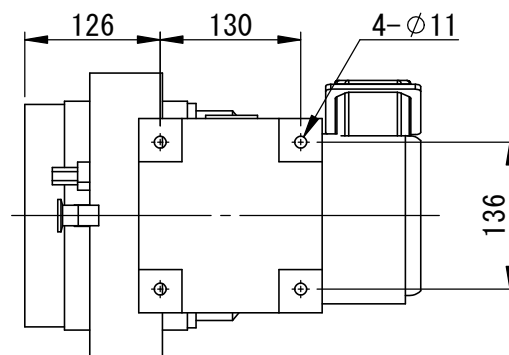

質量 : 25 kg

単位 Unit	mm	尺度 Scale	1:7	CAD-C
形式 Model	ISP-250E-SV スクロール真空ポンプ Scroll vacuum pump			
品名 Description	スクロール真空ポンプ Scroll vacuum pump			
図番 DWGNo.	A17-201-0027S			
参 考 Reference Drawing				
アネスト岩田株式会社 ANEST IWATA Corporation				

単位 Unit	mm	尺度 Scale	1:7	CAD-C
形式 Model	ISP-250E-TV スクロール真空ポンプ Scroll vacuum pump			
品名 Description				
図番 DWGNo.	A17-201-0028			
参 考 Reference Drawing				
アネスト岩田株式会社 ANEST IWATA Corporation				