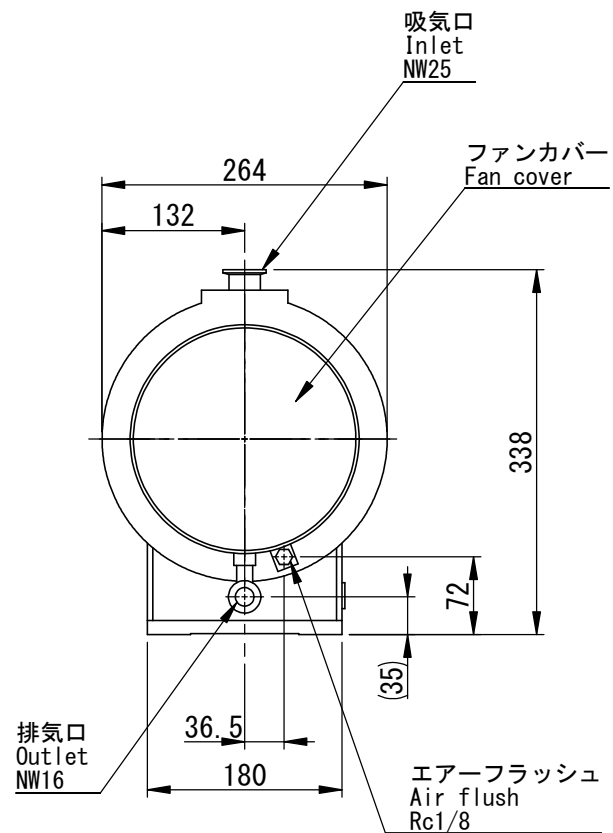

質量 : 25 kg

単位 Unit	mm	尺度 Scale	1:7	CAD-C
形式 Model	ISP-250E-SV スクロール真空ポンプ Scroll vacuum pump			
品名 Description	スクロール真空ポンプ Scroll vacuum pump			
図番 DWGNo.	A17-201-0027S			
参 考 Reference Drawing				
アネスト岩田株式会社 ANEST IWATA Corporation				

単位 Unit	mm	尺度 Scale	1:7	CAD-C
形式 Model	ISP-250E-TV スクロール真空ポンプ Scroll vacuum pump			
品名 Description				
図番 DWGNo.	A17-201-0028			
参 考 Reference Drawing				
アネスト岩田株式会社 ANEST IWATA Corporation				