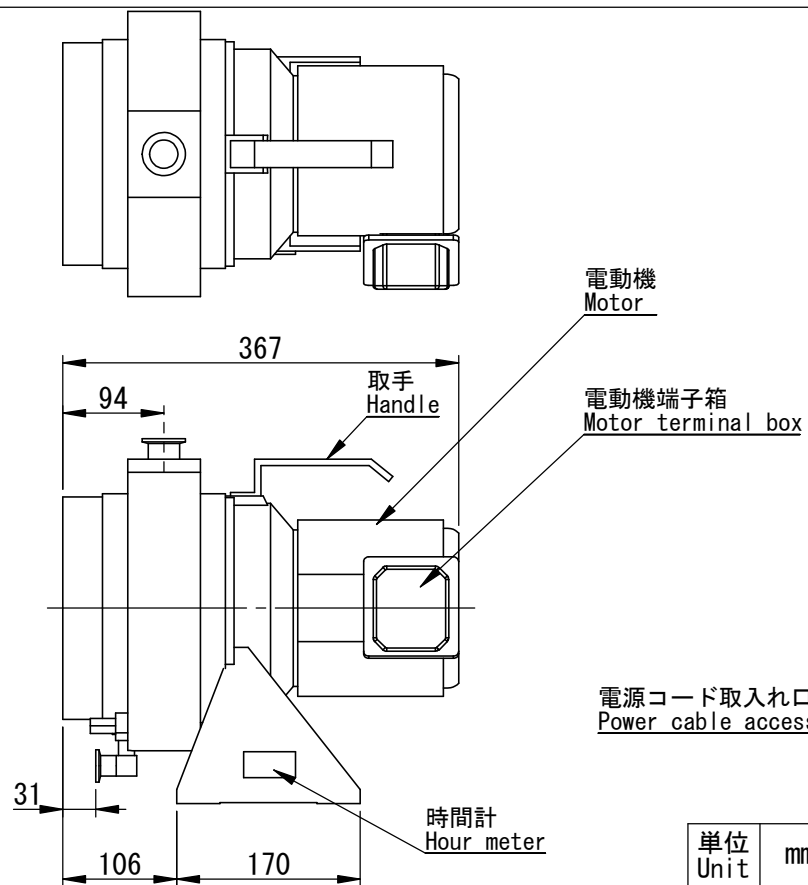

質量 : 25 kg

単位 Unit	mm	尺度 Scale	1:7	CAD-C
形式 Model	ISP-250E-SV スクロール真空ポンプ Scroll vacuum pump			
品名 Description	スクロール真空ポンプ Scroll vacuum pump			
図番 DWGNo.	A17-201-0027S			
参 考 Reference Drawing				
アネスト岩田株式会社 ANEST IWATA Corporation				

単位 Unit	mm	尺度 Scale	1:7	CAD-C
形式 Model	ISP-250E-TV スクロール真空ポンプ Scroll vacuum pump			
品名 Description				
図番 DWGNo.	A17-201-0028			
参 考 Reference Drawing				
アネスト岩田株式会社 ANEST IWATA Corporation				