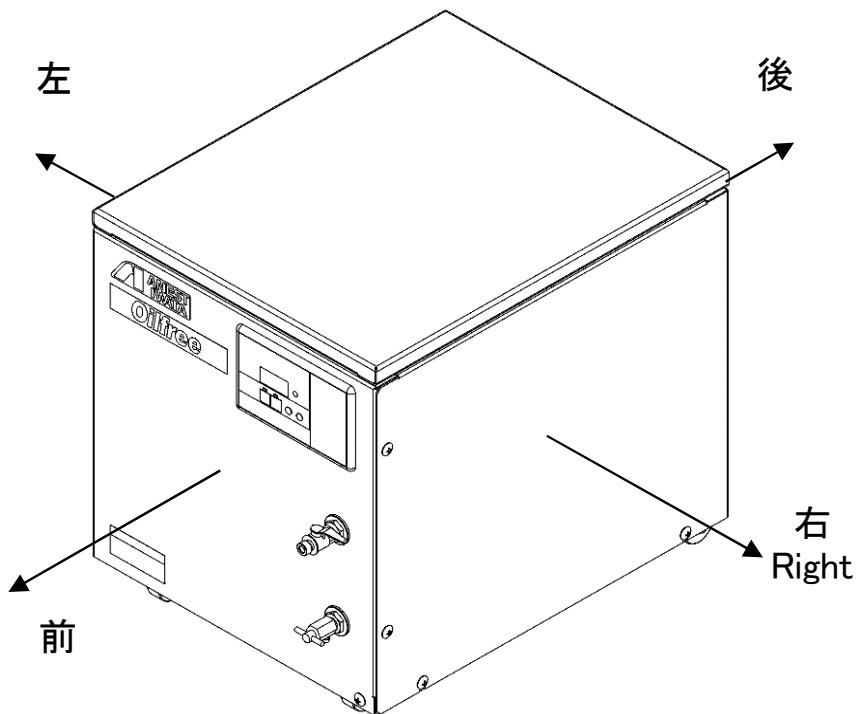

振動データ

Vibration data

形 式 Model	CWP04-8C
-----------	----------

①パッケージ振幅 Package Amplitude[μ m]

X	Y	Z
≤ 300	≤ 300	≤ 300

注意. このデータはパネルの片振幅値です。
ボールバルブ等の突起物は除きます。

振動の方向
Derection of Vibration