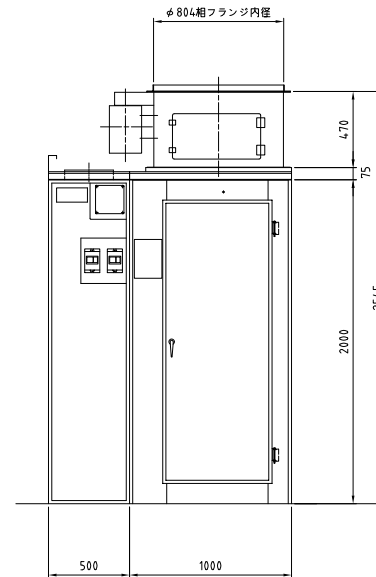

| 形式 | | BBL-35H-M6 |
|-----------------------------|--------------------------------|---------------|
| 塗装 ブ ー ス 共 通 | 本体寸法 間口(W) [mm] | 4000 |
| | 本体寸法 奥行(D) [mm] | 1500 |
| | 本体寸法 天井高さ(h) [mm] | 2000 |
| | 本体寸法 全高(H) [mm] | 2545 |
| | ブース本体とファンの位置関係寸法(B) [mm] | 450 |
| | 相フランジ内寸法(F) [Φmm] | 804 |
| | 捕集効率 メラミン塗料 | 96 |
| | 捕集効率 ラッカープライマ塗料 | 92 |
| | 捕集効率 アクリルウレタン塗料 | 88 |
| | 捕集効率 フタル酸系アクリル塗料 | 90 |
| | 騒音(装置前面) [dB(A)] | 84 |
| | 騒音(装置側面) [dB(A)] | 75 |
| | 平均風速 [m/s] | 0.65 |
| | 排気ファン 種類 | 軸流ファンΦ800 |
| | 排気ファン 形式 | DBR8M226 |
| | 排気ファン 径 [Φmm] | 800 |
| | 排気ファン 風量 [m ³ /min] | 315 |
| | 排気ファン モータ形式 | 基本 東芝製 |
| | 排気ファン モータ仕様 | 全閉外扇形 4P IE3 |
| | 排気ファン モータ出力 [kW] | 3.7 |
| | 排気ファン スイッチ | 排気ファン ON/OFF用 |
| | 点検扉 | 右側面 |
| | 操作スイッチ | マグネットスイッチ |
| | 一次側電源 相 | 三相 |
| | 一次側電源 [V] | 200 |
| | 一次側電源 ブレーカ容量 [A] | 60 |
| | 本体質量 [kg] | 593 |
| 本体材質 | ガルバリウム鋼板 | |
| 塗装仕様 | ⧸ | |

| | | |
|--------------------------------------|----------------|-----------|
| 形式 | BBL-35H-M6 | |
| | その他付属品 | 取扱説明書 1部 |
| バ ッ フ ル ブ ー ス | 1次フィルタ [枚] | 96 |
| | 2次フィルタ [枚] | 32 |
| L E D 照 明 付 仕 様 | [台] | 2 |
| | 仕様 | 1灯 |
| | 相 | 三相 |
| | 電源 [V] | 200 |
| | 1台あたりの消費電力 [W] | 45 |
| | スイッチ | マグネットスイッチ |

参考画像

- 仕様
- 初期平均風速 0.65 m/s
 - 排気風量 275 m³/min
 - 排気ファン 軸流ファン Φ800 1台
 - 風量275 m³/min 静圧0.8hPa (8.2mmH₂O)
 - 排気ファンモータ 全閉外扇形 3相 200V 4P 2.2kW 1台
 - 照明 LED照明 200V 45W 1灯入り 2台
 - スイッチ マグネットスイッチ (排気ファン・照明用) 2ヶ
 - V型パツフル板 不織布付段ボール 84枚
 - 2次フィルタ グラスウール製 28枚
 - 2次側配線 普通仕様 1式
 - 本体材質 ガルバリウム鋼板 無塗装
 - 塗装色 N-7.5 : グレー : フィルタ押え
 - 3.64PB4.74/4.86 : パステルブルー : 天井板補強
 - N-7 : グレー : 排気ファン
 - メーカ標準色 : モータ、スイッチ
 - 1次側供給電源 3相 200V プレーカ容量 40A

| | コード番号 |
|------|----------|
| 50Hz | 10534455 |
| 60Hz | 10534555 |

| 単位 | mm | 尺度 | 1:20 | CAOR | |
|------------|---------|----|------|------|--|
| 形式名 | BBL-35H | | | | |
| 名称 | パツフルブース | | | | |
| 組立図 | 組立図 | | | | |
| コード番号 | 左記による | | | | |
| 参 考 | | | | | |
| アネスト岩田株式会社 | | | | | |