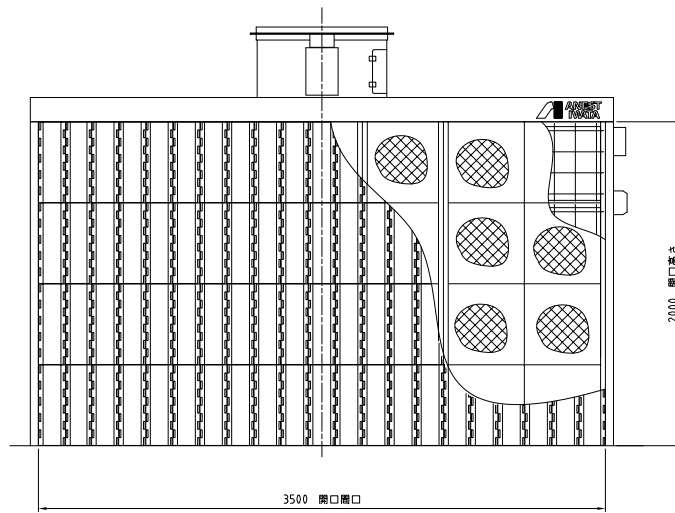

| 形式 | | BBL-35H-M6 |
|-----------------------------|--------------------------------|---------------|
| 塗装 ブ ー ス 共 通 | 本体寸法 間口(W) [mm] | 4000 |
| | 本体寸法 奥行(D) [mm] | 1500 |
| | 本体寸法 天井高さ(h) [mm] | 2000 |
| | 本体寸法 全高(H) [mm] | 2545 |
| | ブース本体とファンの位置関係寸法(B) [mm] | 450 |
| | 相フランジ内寸法(F) [Φmm] | 804 |
| | 捕集効率 メラミン塗料 | 96 |
| | 捕集効率 ラッカープライマ塗料 | 92 |
| | 捕集効率 アクリルウレタン塗料 | 88 |
| | 捕集効率 フタル酸系アクリル塗料 | 90 |
| | 騒音(装置前面) [dB(A)] | 84 |
| | 騒音(装置側面) [dB(A)] | 75 |
| | 平均風速 [m/s] | 0.65 |
| | 排気ファン 種類 | 軸流ファンΦ800 |
| | 排気ファン 形式 | DBR8M226 |
| | 排気ファン 径 [Φmm] | 800 |
| | 排気ファン 風量 [m ³ /min] | 315 |
| | 排気ファン モータ形式 | 基本 東芝製 |
| | 排気ファン モータ仕様 | 全閉外扇形 4P IE3 |
| | 排気ファン モータ出力 [kW] | 3.7 |
| | 排気ファン スイッチ | 排気ファン ON/OFF用 |
| | 点検扉 | 右側面 |
| | 操作スイッチ | マグネットスイッチ |
| | 一次側電源 相 | 三相 |
| | 一次側電源 [V] | 200 |
| | 一次側電源 ブレーカ容量 [A] | 60 |
| | 本体質量 [kg] | 593 |
| 本体材質 | ガルバリウム鋼板 | |
| 塗装仕様 | ⧸ | |

| | | |
|--------------------------------------|----------------|-----------|
| 形式 | BBL-35H-M6 | |
| | その他付属品 | 取扱説明書 1部 |
| バ ッ フ ル ブ ー ス | 1次フィルタ [枚] | 96 |
| | 2次フィルタ [枚] | 32 |
| L E D 照 明 付 仕 様 | [台] | 2 |
| | 仕様 | 1灯 |
| | 相 | 三相 |
| | 電源 [V] | 200 |
| | 1台あたりの消費電力 [W] | 45 |
| | スイッチ | マグネットスイッチ |

参考画像

- 仕様
- 初期平均風速 0.65 m/s
 - 排気風量 275 m³/min
 - 排気ファン 軸流ファン Φ800 1台
 - 風量275 m³/min 静圧0.8hPa (8.2mmH₂O)
 - 排気ファンモータ 全閉外扇形 3相 200V 4P 2.2kW 1台
 - 照明 LED照明 200V 45W 1灯入り 2台
 - スイッチ マグネットスイッチ (排気ファン・照明用) 2ヶ
 - V型パツフル板 不織布付段ボール 84枚
 - 2次フィルタ グラスウール製 28枚
 - 2次側配線 普通仕様 1式
 - 本体材質 ガルバリウム鋼板 無塗装
 - 塗装色 N-7.5 : グレー : フィルタ押え
 - 3.64PB4.74/4.86 : パステルブルー : 天井板補強
 - N-7 : グレー : 排気ファン
 - メーカ標準色 : モータ、スイッチ
 - 1次側供給電源 3相 200V プレーカ容量 40A