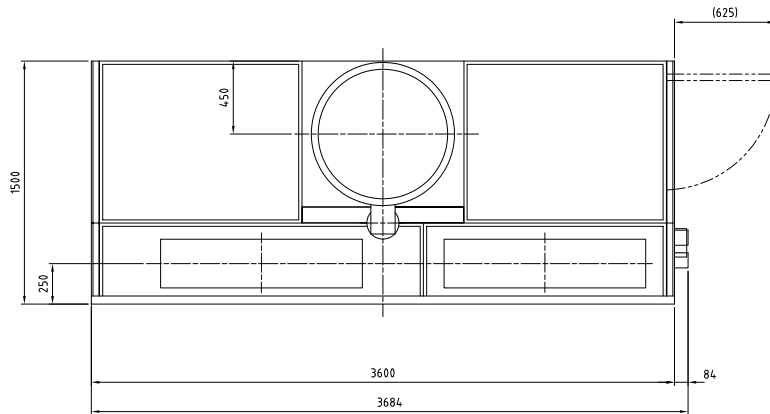

| 形式 | | BBL-35H-M6 |
|-----------------------------|--------------------------------|---------------|
| 塗装 ブ ー ス 共 通 | 本体寸法 間口(W) [mm] | 4000 |
| | 本体寸法 奥行(D) [mm] | 1500 |
| | 本体寸法 天井高さ(h) [mm] | 2000 |
| | 本体寸法 全高(H) [mm] | 2545 |
| | ブース本体とファンの位置関係寸法(B) [mm] | 450 |
| | 相フランジ内寸法(F) [Φmm] | 804 |
| | 捕集効率 メラミン塗料 | 96 |
| | 捕集効率 ラッカープライマ塗料 | 92 |
| | 捕集効率 アクリルウレタン塗料 | 88 |
| | 捕集効率 フタル酸系アクリル塗料 | 90 |
| | 騒音(装置前面) [dB(A)] | 84 |
| | 騒音(装置側面) [dB(A)] | 75 |
| | 平均風速 [m/s] | 0.65 |
| | 排気ファン 種類 | 軸流ファンΦ800 |
| | 排気ファン 形式 | DBR8M226 |
| | 排気ファン 径 [Φmm] | 800 |
| | 排気ファン 風量 [m ³ /min] | 315 |
| | 排気ファン モータ形式 | 基本 東芝製 |
| | 排気ファン モータ仕様 | 全閉外扇形 4P IE3 |
| | 排気ファン モータ出力 [kW] | 3.7 |
| | 排気ファン スイッチ | 排気ファン ON/OFF用 |
| | 点検扉 | 右側面 |
| | 操作スイッチ | マグネットスイッチ |
| | 一次側電源 相 | 三相 |
| | 一次側電源 [V] | 200 |
| | 一次側電源 ブレーカ容量 [A] | 60 |
| | 本体質量 [kg] | 593 |
| 本体材質 | ガルバリウム鋼板 | |
| 塗装仕様 | ⧸ | |

| | | |
|--------------------------------------|----------------|-----------|
| 形式 | BBL-35H-M6 | |
| | その他付属品 | 取扱説明書 1部 |
| バ ッ フ ル ブ ー ス | 1次フィルタ [枚] | 96 |
| | 2次フィルタ [枚] | 32 |
| L E D 照 明 付 仕 様 | [台] | 2 |
| | 仕様 | 1灯 |
| | 相 | 三相 |
| | 電源 [V] | 200 |
| | 1台あたりの消費電力 [W] | 45 |
| | スイッチ | マグネットスイッチ |

参考画像

- 仕様
- 初期平均風速 0.65 m/s
 - 排気風量 275 m³/min
 - 排気ファン 軸流ファン Φ800 1台
 - 風量275 m³/min 静圧0.8hPa (8.2mmH₂O)
 - 排気ファンモータ 全閉外扇形 3相 200V 4P 2.2kW 1台
 - 照明 LED照明 200V 45W 1灯入り 2台
 - スイッチ マグネットスイッチ (排気ファン・照明用) 2ヶ
 - V型パツフル板 不織布付段ボール 84枚
 - 2次フィルタ グラスウール製 28枚
 - 2次側配線 普通仕様 1式
 - 本体材質 ガルバリウム鋼板 無塗装
 - 塗装色 N-7.5 : グレー : フィルタ押え
 - 3.64PB4.74/4.86 : パステルブルー : 天井板補強
 - N-7 : グレー : 排気ファン
 - メーカ標準色 : モータ、スイッチ
 - 1次側供給電源 3相 200V プレーカ容量 40A