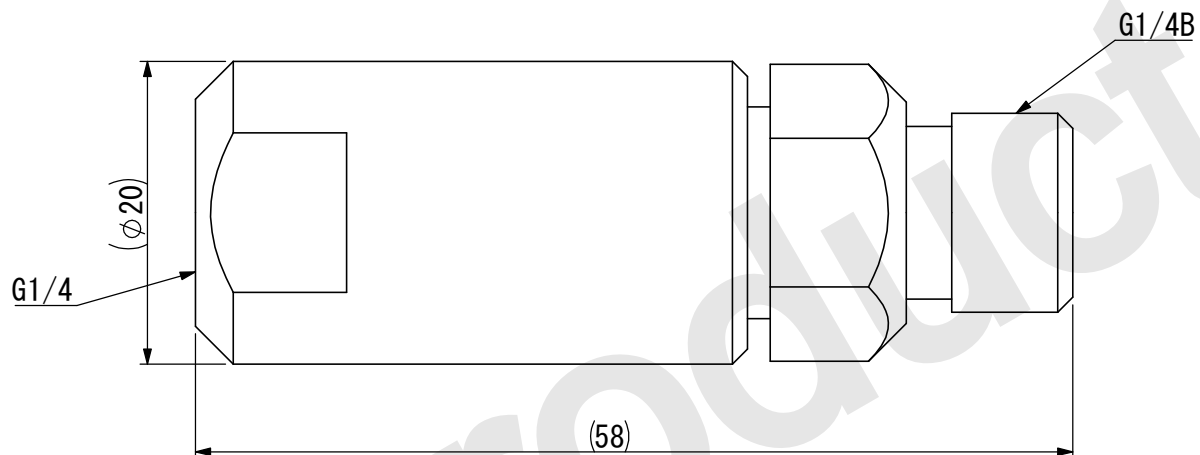

形式	フィルターメッシュ
SFX-179-150	#150
SFX-179-200	#200
SFX-179-300	#300

単位 Unit	mm	尺度 Scale	2:1	CAD-C
形式 Model	SFX-179-150, -200, -300			
品名 Description	フィルターセット			
図番 DWGNo.	SFX-179-150, 200, 300			
<b>参 考</b> Reference Drawing				
<b>アネスト岩田株式会社</b> ANEST IWATA Corporation				