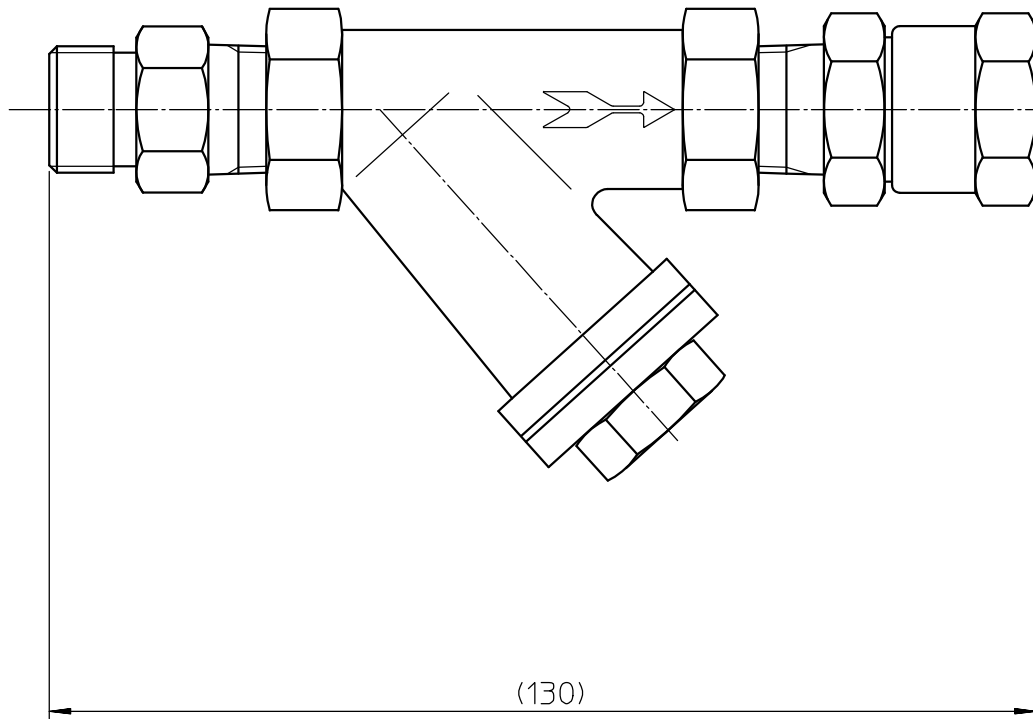

IN  
G3/8B

OUT  
G3/8

|                        |         |             |       |       |
|------------------------|---------|-------------|-------|-------|
| 単位<br>Unit             | mm      | 尺度<br>Scale | 1 : 1 | CAD-C |
| 形式<br>Model            | TF-71   |             |       |       |
| 品名<br>Des-<br>cription | 塗料フィルター |             |       |       |
| 図番<br>DWG No.          | TF-71   |             |       |       |