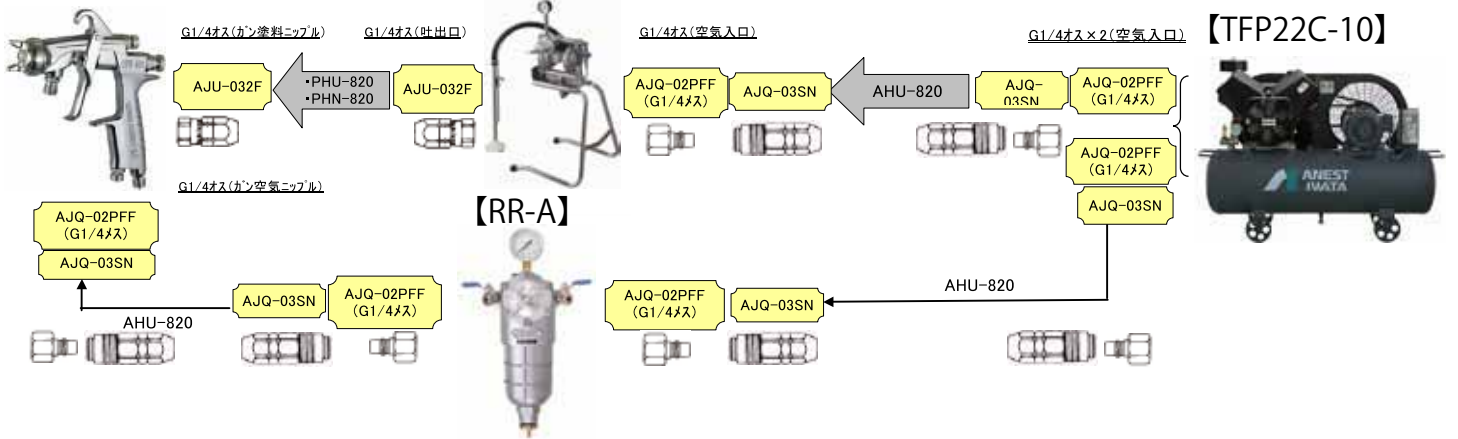

【スプレーガンとホース、ジョイント接続例】

～LPH101、LPH200圧送ガン編～

※下記図はあくまでも接続参考例として挙げています。接続するホースや他機種によりジョイントが変更する事をご考慮下さい

① 圧送ガン (LPH-101)

【DPS-90E】

圧送ガン (LPH-101)

【PT-20CM】

② 圧送ガン (LPH-200)

【DPS-90E】

圧送ガン (LPH-200)

【PT-20CM】