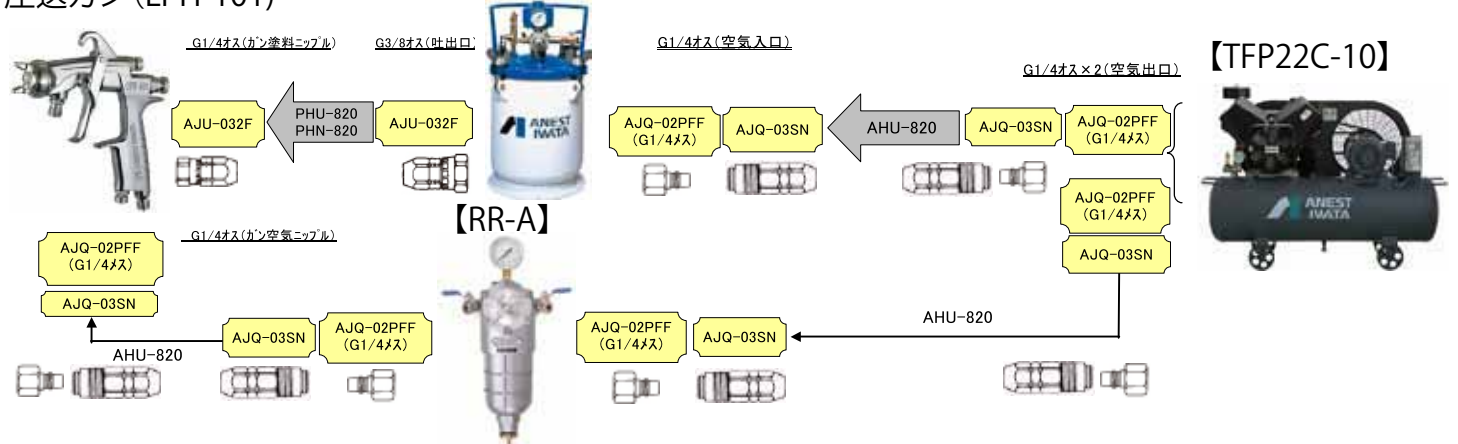

【スプレーガンとホース、ジョイント接続例】

～LPH101、LPH200圧送ガン編～

※下記図はあくまでも接続参考例として挙げています。接続するホースや他機種によりジョイントが変更する事をご考慮下さい

① 圧送ガン (LPH-101)

【DPS-90E】

圧送ガン (LPH-101)

【PT-20CM】

② 圧送ガン (LPH-200)

【DPS-90E】

圧送ガン (LPH-200)

【PT-20CM】