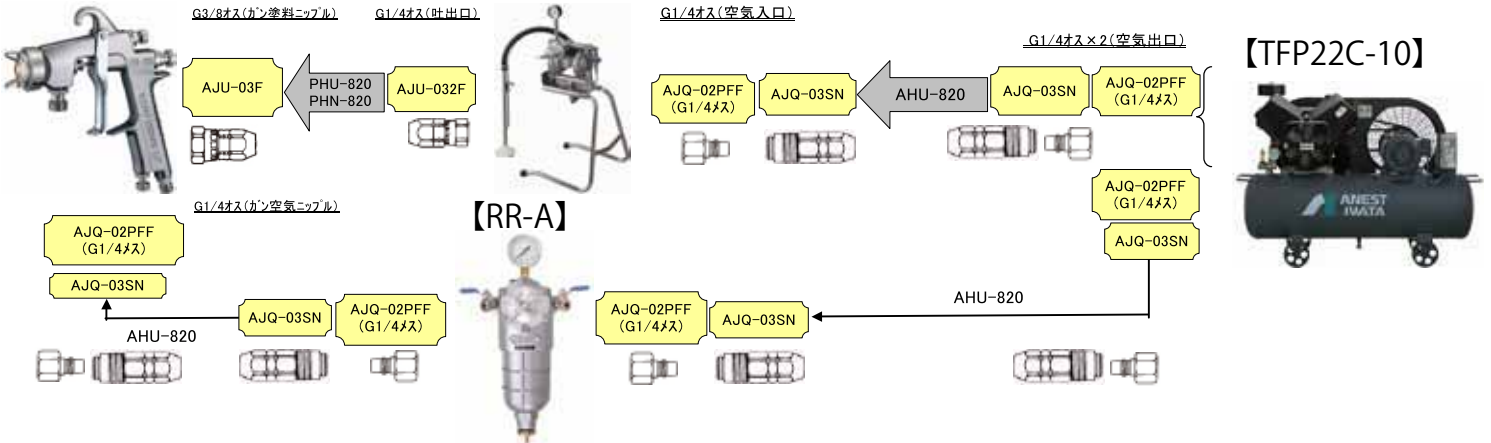

【スプレーガンとホース、ジョイント接続例】

～LPH101、LPH200圧送ガン編～

※下記図はあくまでも接続参考例として挙げています。接続するホースや他機種によりジョイントが変更する事をご考慮下さい

① 圧送ガン (LPH-101)

【DPS-90E】

圧送ガン (LPH-101)

【PT-20CM】

② 圧送ガン (LPH-200)

【DPS-90E】

圧送ガン (LPH-200)

【PT-20CM】